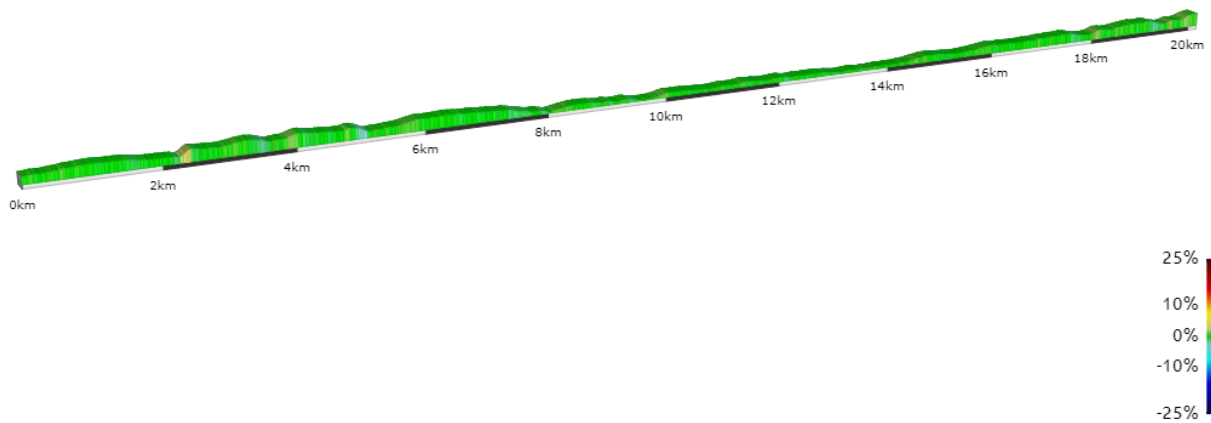

FEMININO MASTER: 30+ (nasc. em 1989 e anos anteriores)

ESTREANTES I: 18 a 35 anos (bike mtb)

ESTREANTES II 36 anos acima (bike mtb)

4. PREMIAÇÃO:

Troféus aos 3 primeiros e medalhas ao 4º e 5º colocados em cada categoria.

5. PERCURSO:

ERVINO Road Cycling Cup - São Francisco do Sul

20.2 km at 0.0%

ERVINO Road Cycling Cup - São Francisco do Sul

20.2 km at 0.0%

1. ERVINO Road Cycling Cup - São Francisco do Sul 20.2 km at 0.0 % (max 5 %) - 32 m of ascent - VVOM: 4.54