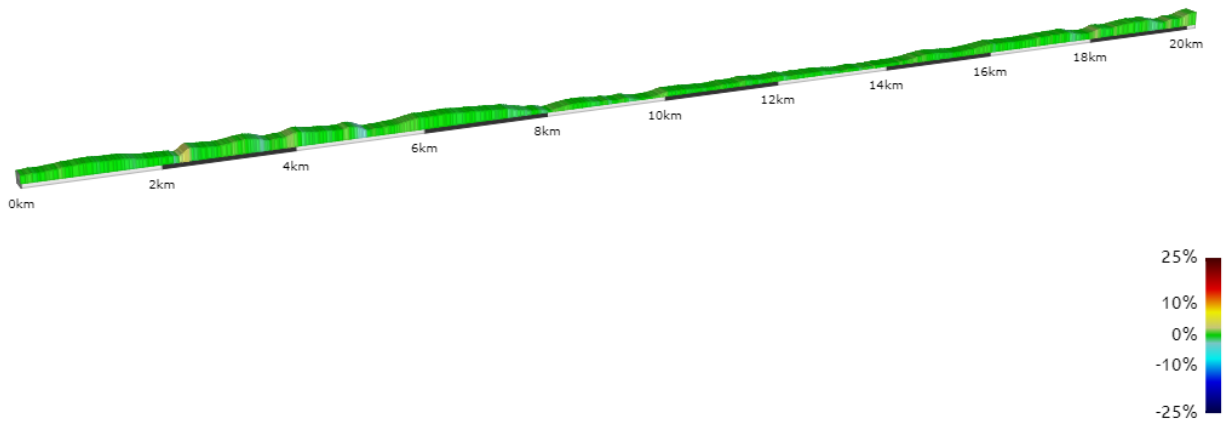

### 5. PERCURSO:

# #6 RANKING DE ESTRADA

*Prova Aberta*

17/06 | PRAIA DO ERWINO/SÃO FRANCISCO DO SUL

ERVINO Road Cycling Cup - São Francisco do Sul

20.2 km at 0.0%

ERVINO Road Cycling Cup - São Francisco do Sul

20.2 km at 0.0%

1. ERVINO Road Cycling Cup - São Francisco do Sul 20.2 km at 0.0 % (max 5 %) - 32 m of ascent - VVOM: 4.54