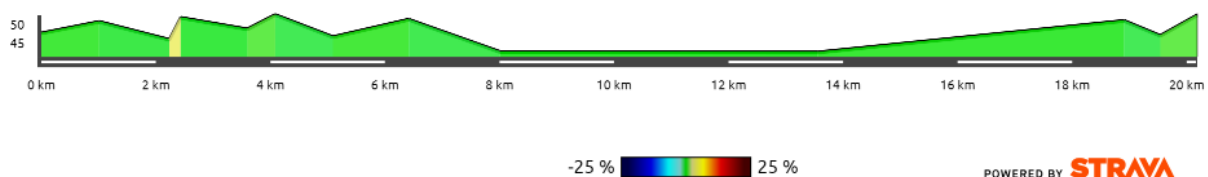

### 5. PERCURSO:

# #6 RANKING DE ESTRADA

*Prova Aberta*

17/06 | PRAIA DO ERWINO/SÃO FRANCISCO DO SUL

ERVINO Road Cycling Cup - São Francisco do Sul

20.2 km at 0.0%

ERVINO Road Cycling Cup - São Francisco do Sul

20.2 km at 0.0%

1. ERVINO Road Cycling Cup - São Francisco do Sul 20.2 km at 0.0 % (max 5 %) - 32 m of ascent - VVOM: 4.54