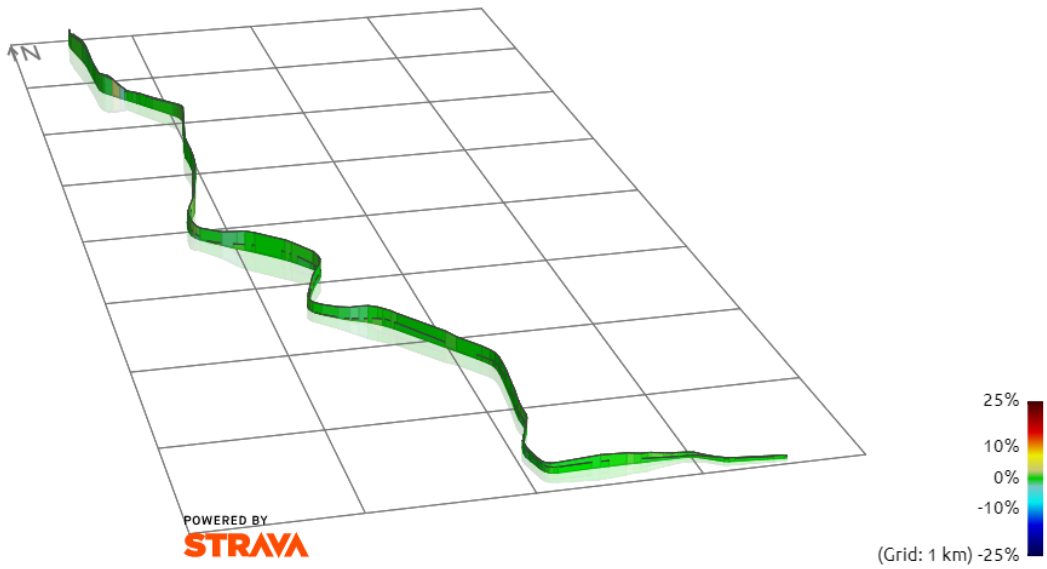

### 5. PERCURSO:

# #6 RANKING DE ESTRADA

*Prova Aberta*

17/06 | PRAIA DO ERWINO/SÃO FRANCISCO DO SUL

ERVINO Road Cycling Cup - São Francisco do Sul

20.2 km at 0.0%

ERVINO Road Cycling Cup - São Francisco do Sul

20.2 km at 0.0%

1. ERVINO Road Cycling Cup - São Francisco do Sul 20.2 km at 0.0 % (max 5 %) - 32 m of ascent - VVOM: 4.54